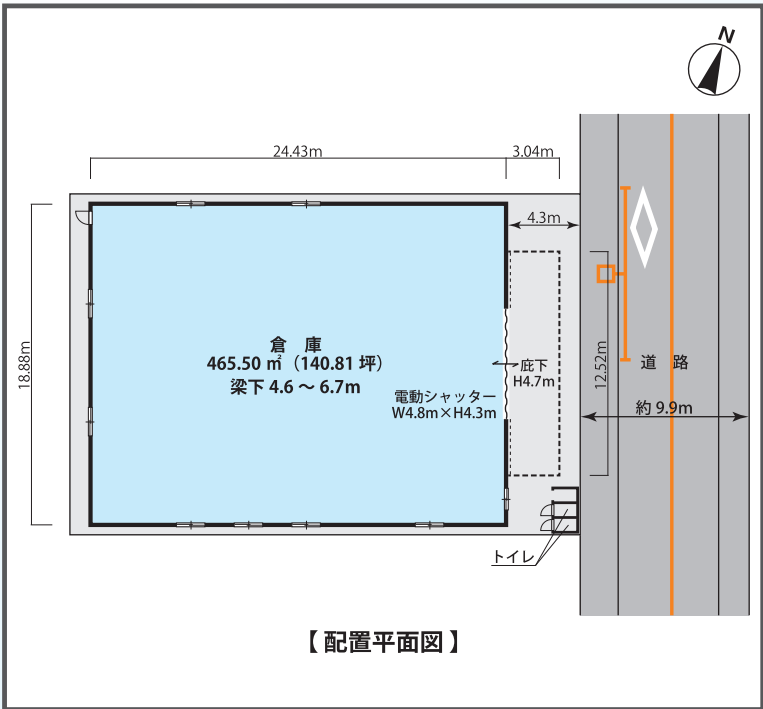

# 月額82.5万円(税込) 建物140.81坪 新都心西IC至近! 天井高い平家建!

お持ちのスマートフォンで  
こちらのQRコードから3D計測のページと写真一覧をご覧ください!

⇒ 3D計測  写真一覧 

物件番号	No.1400237	所在地	埼玉県さいたま市中央区本町西4丁目12-21	用途地域	第一種住居地域
賃料	82.5万円(税込)	交通	埼京線/北与野駅 徒歩20分	接道状況	東9.9m
坪単価	5,858円/坪	建物面積	465.50㎡ / 140.81坪	物件状況	空家/即時入居可能
敷金/礼金	3ヵ月/1ヵ月	建物構造/階層	鉄骨造/平家建	設備	トイレ・電気・照明・上下水道・電動シャッター